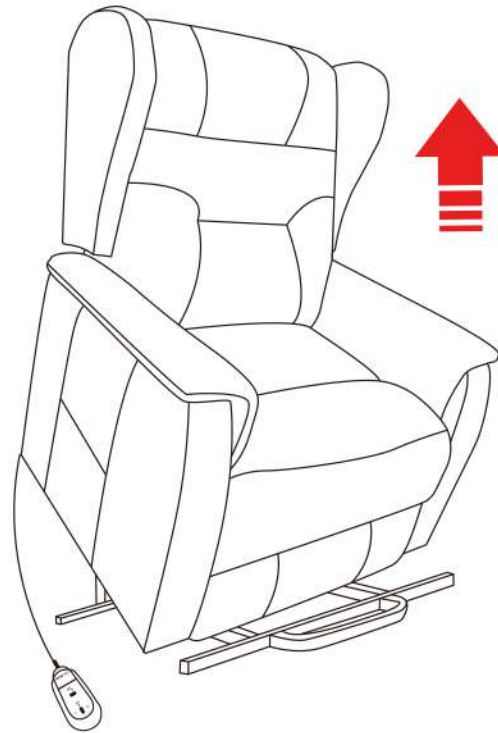

# DOURO

|                |                     |          |           |      |            |                        |
|----------------|---------------------|----------|-----------|------|------------|------------------------|
|                |                     |          |           |      |            |                        |
| Podnožje stola | Naslonjalo za hrbet | Levo uho | Desno uho | Vtič | Napajalnik | Daljinski upravljalnik |

Kako se nagne?

Kako se zaskoči naslon za noge?

Kako dvigniti?

Kako spustiti?