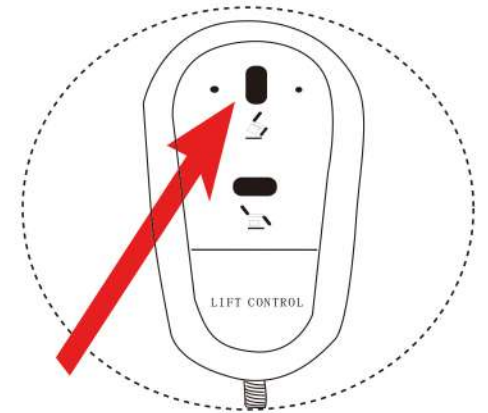

Kako dvigniti?