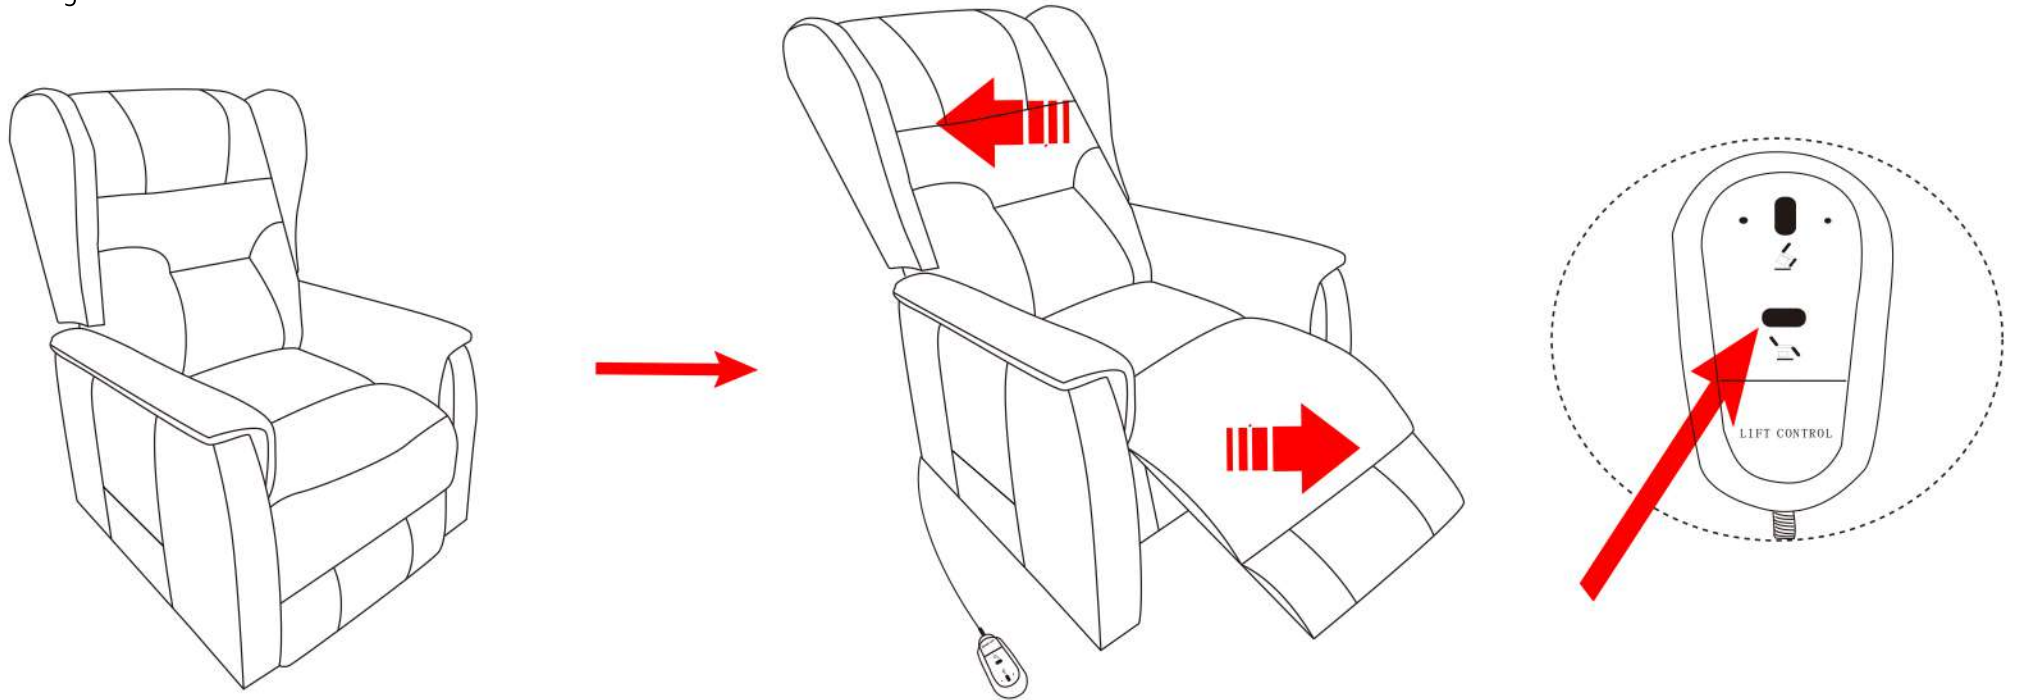

# DOURO

|                |                     |          |           |      |            |                        |
|----------------|---------------------|----------|-----------|------|------------|------------------------|
|                |                     |          |           |      |            |                        |
| Podnožje stola | Naslonjalo za hrbet | Levo uho | Desno uho | Vtič | Napajalnik | Daljinski upravljalnik |

Kako se nagne?

Kako se zaskoči naslon za noge?

Kako dvigniti?

Kako spustiti?